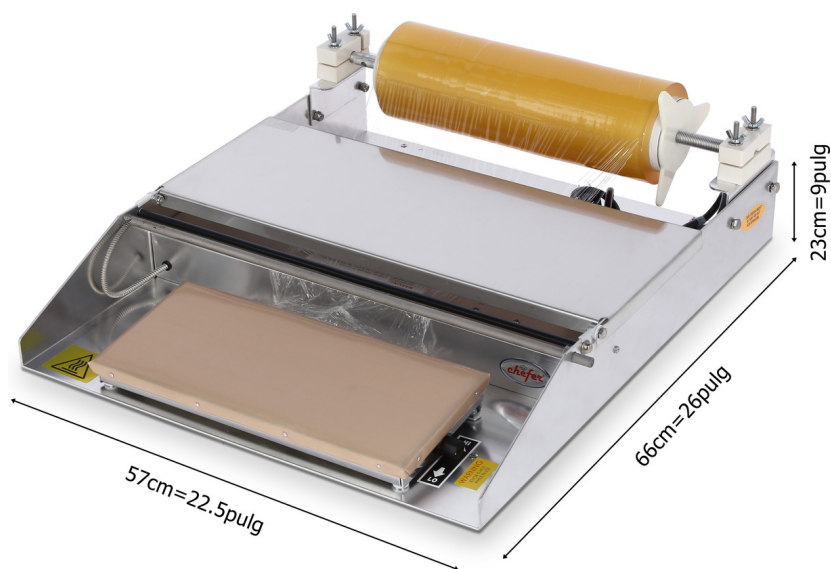

Rapeadora Manual en Acero Inoxidable

- Acero inoxidable anodizado para una excelente presentación.
- Elegante modelo.
- Para empacar los alimentos de manera rápido y fácil.

FICHA TECNICA

Marca	Chefer
Modelo	R-A1
Dimensiones	L57*D66*H23cm, / L22.5" *D26" *H9"
Potencia	748W / 1hp
Voltaje	115V / 60HZ
Ancho máximo de rollo de papel	46cm / 18"
Peso	G.W. 10.4KG / N.W. 8.4KG

CARACTERISTICAS

- Construida en aluminio y acero inoxidable 304.
- Placa de calentamiento controlada por termostato 6y cubierta con teflón reemplazable.